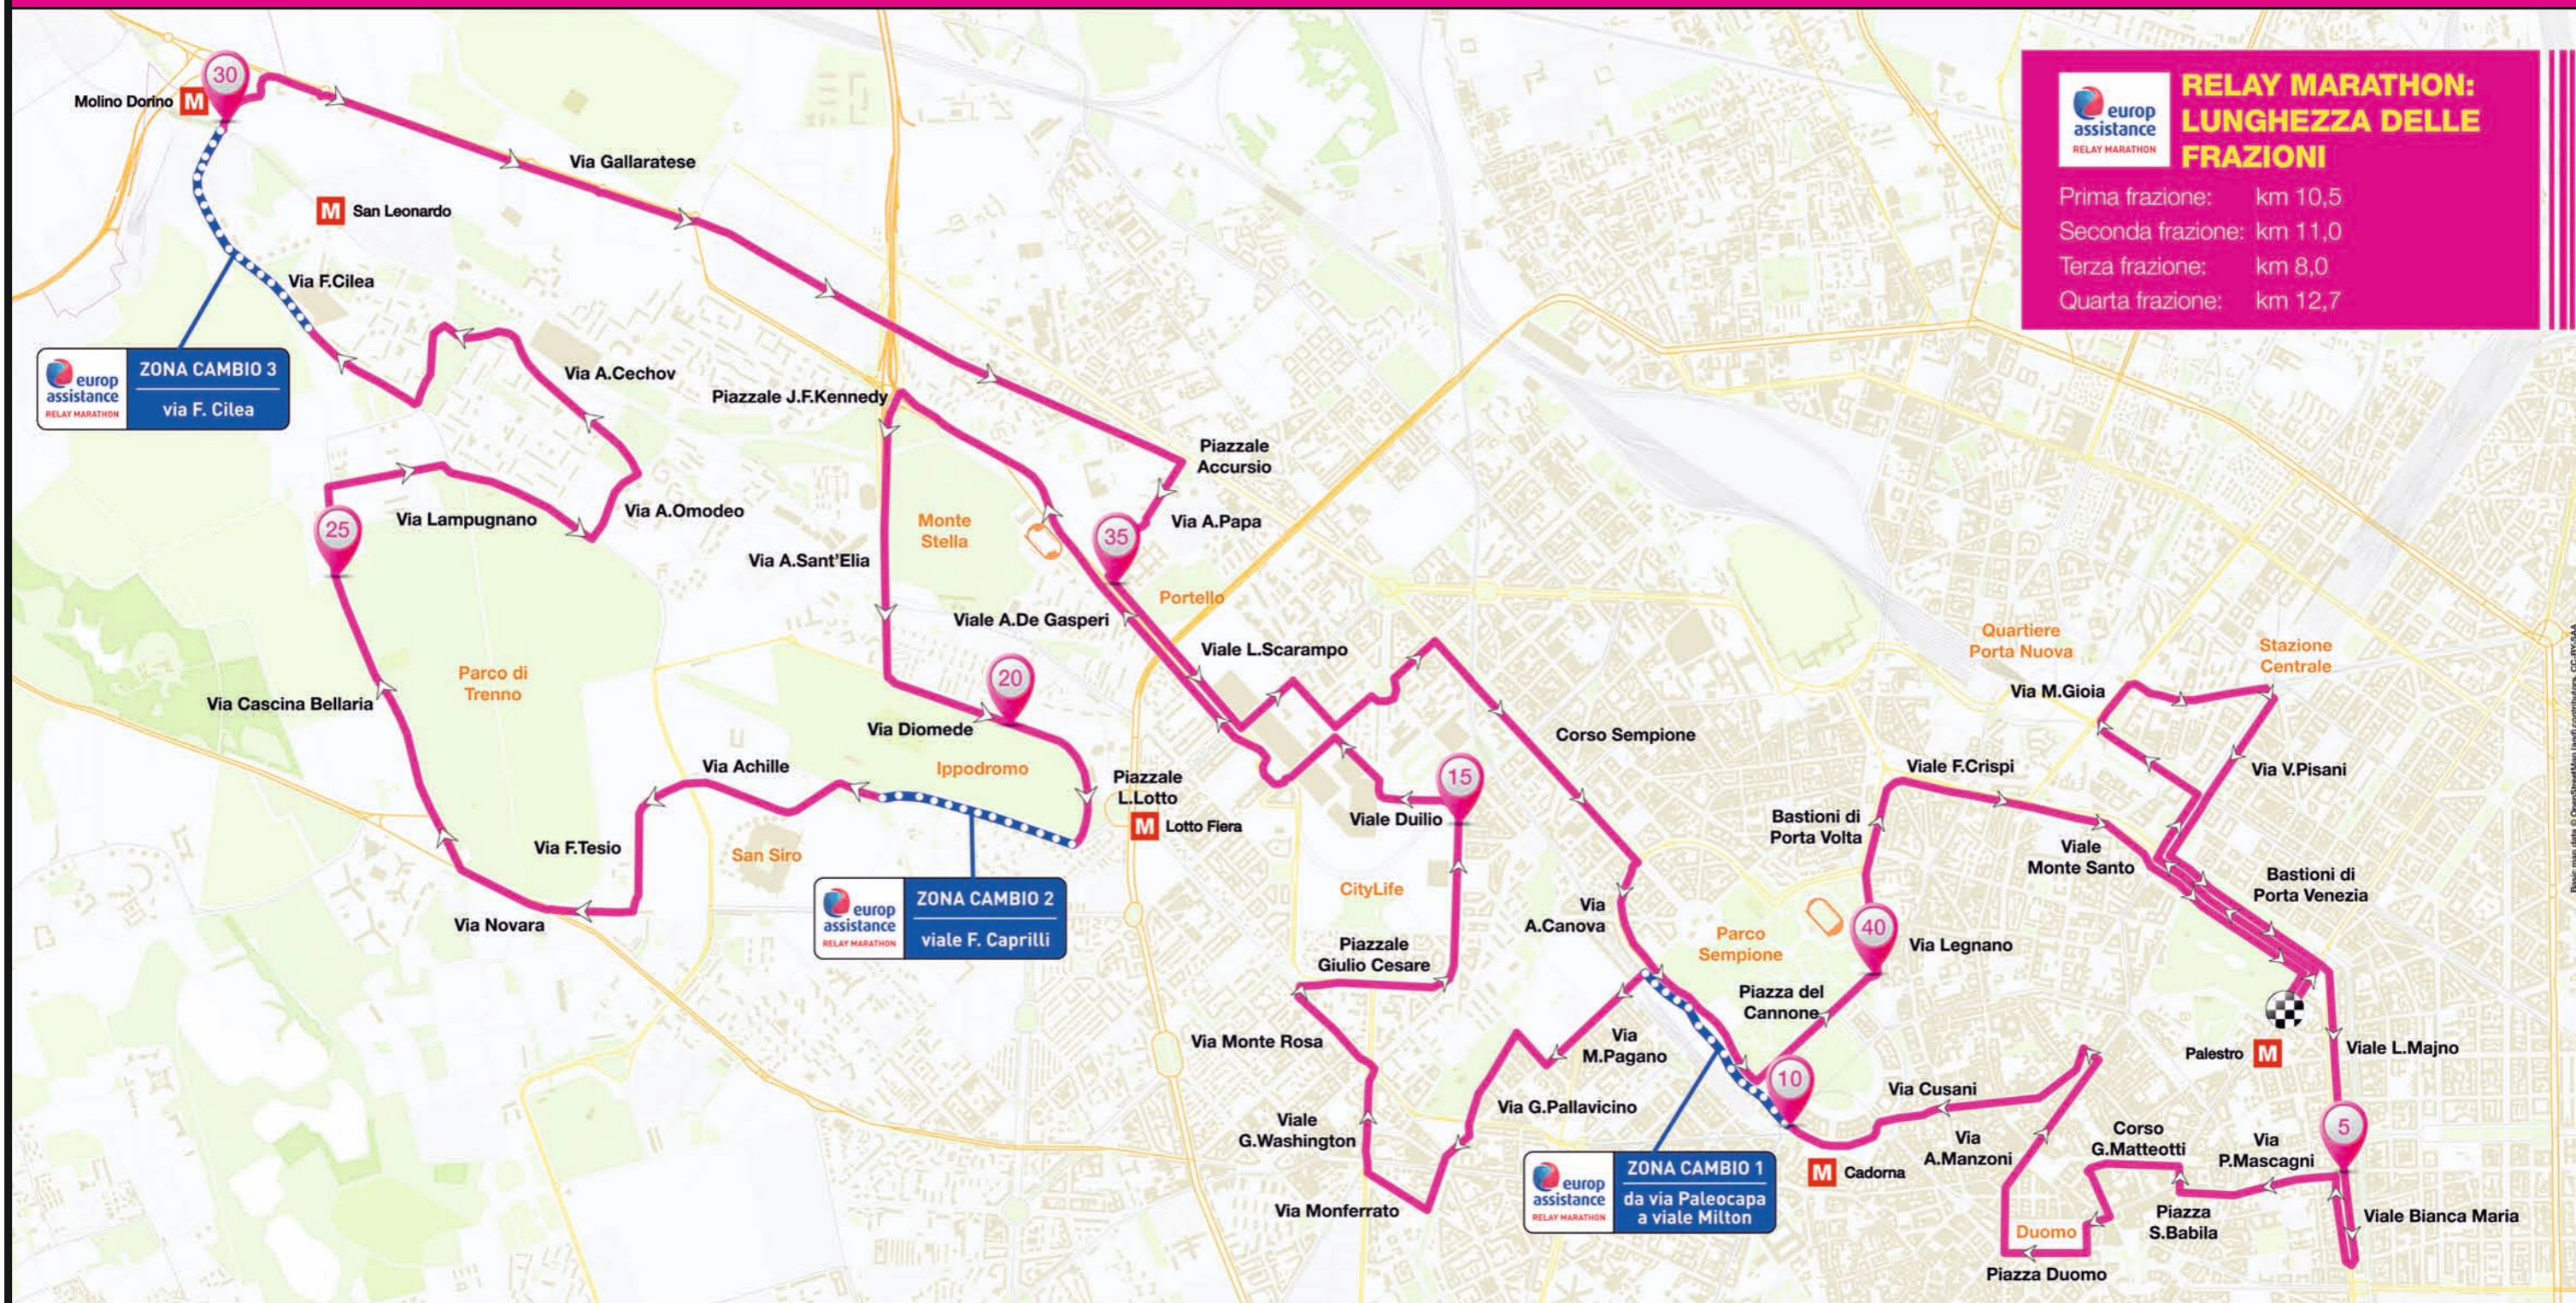

# Il Percorso

**europ assistance**  
RELAY MARATHON

**RELAY MARATHON:  
LUNGHEZZA DELLE  
FRAZIONI**

Prima frazione: km 10,5  
 Seconda frazione: km 11,0  
 Terza frazione: km 8,0  
 Quarta frazione: km 12,7

**RUN FAST, LIVE COOL.**  
[milanomarathon.it](http://milanomarathon.it)